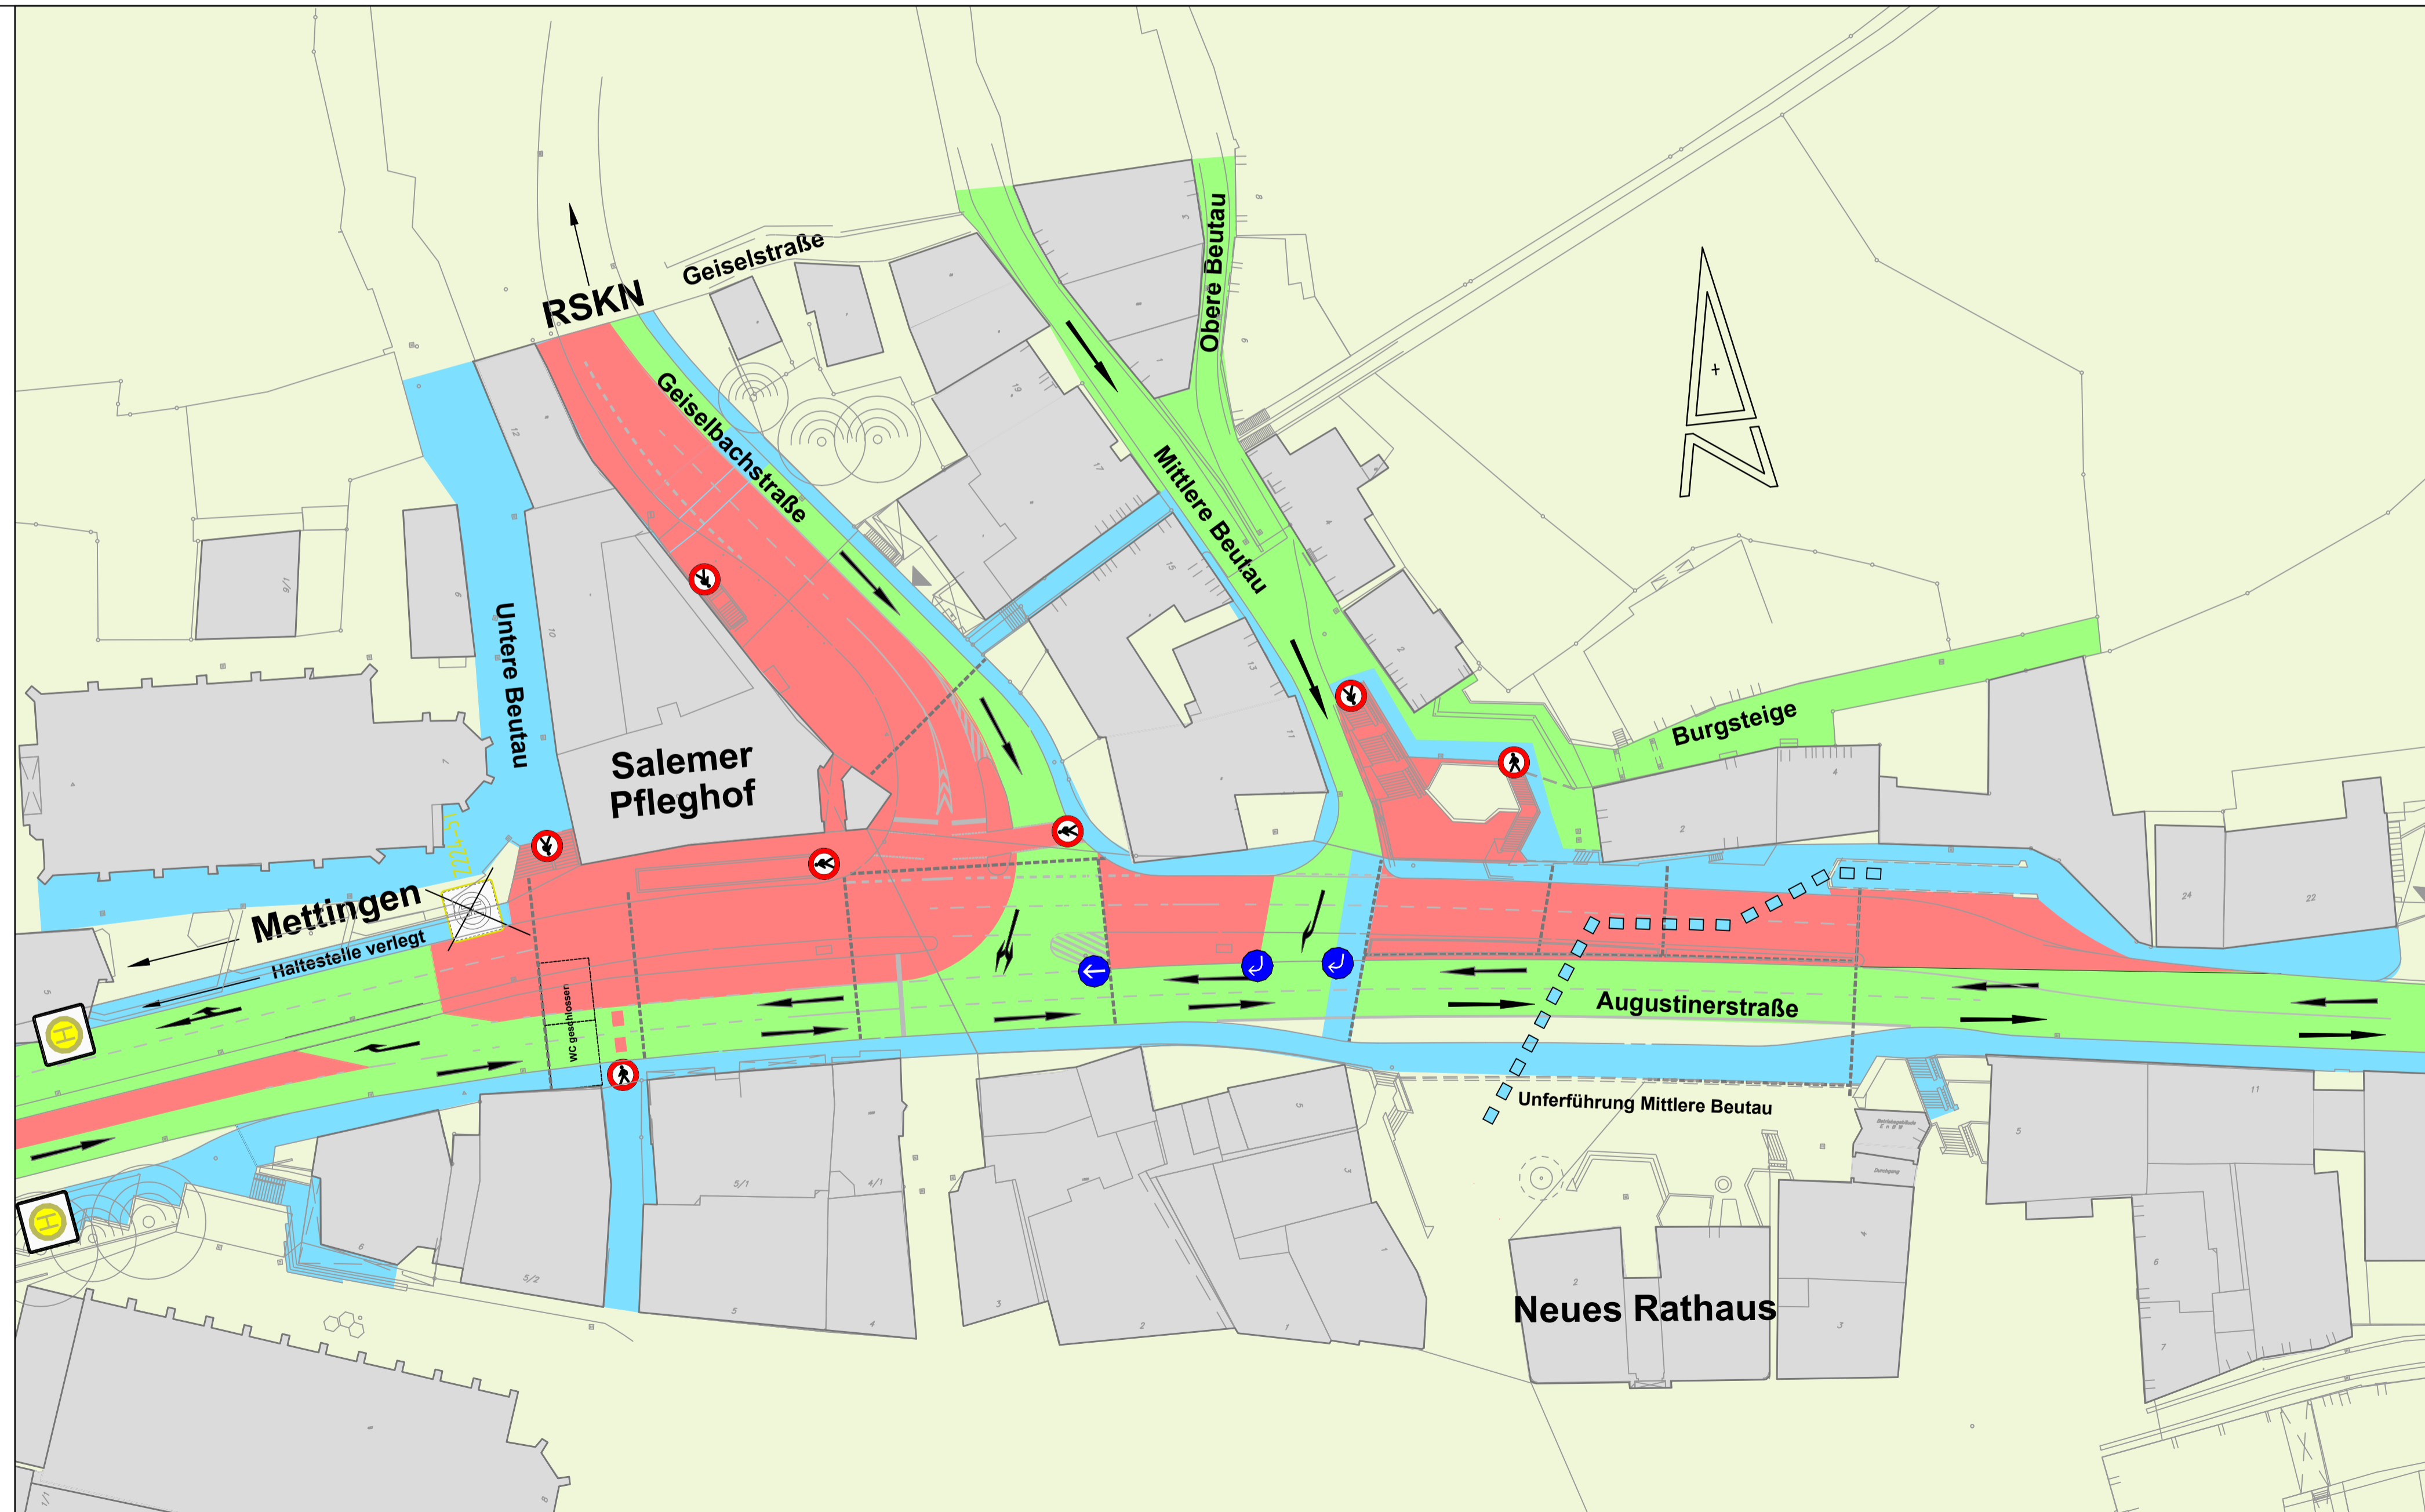

# Verkehrsführungsplan

Stadt Esslingen am Neckar

-  befahrbarer Bereich
-  Baustellenbereich - gesperrt
-  Baustelleneinrichtung - gesperrt
-  Fußwege

## Hinweis:

Bitte beachten Sie unbedingt die Beschilderung vor Ort!

Verkehrsstufe 5.1  
ab 27.08.2018